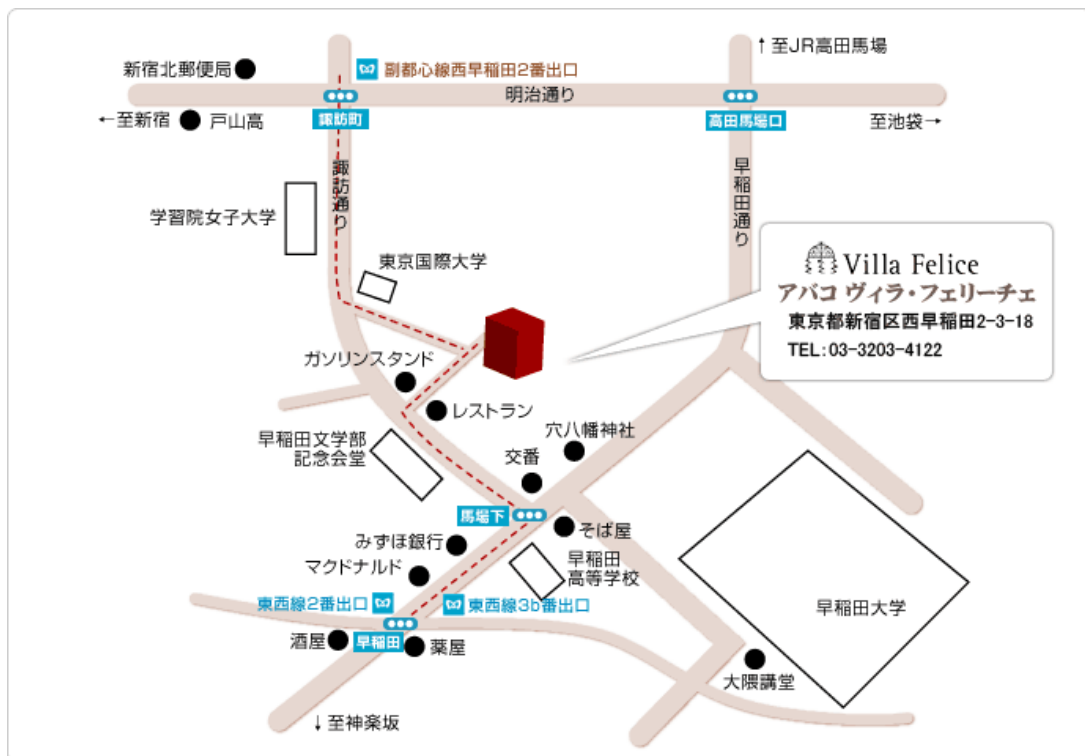

*都合により、内容に一部変更がある場合もございます。ご了承ください。

懇親会

18:30 開場
19:00~21:00 懇親会

場所：アバコ・ヴィラフェリーチェ(東京都新宿区西早稲田 2-3-18)

会費：6,500円

参加申し込み方法(入場無料)

下記のメールアドレスまたはFAX番号に①氏名、②住所、③電話番号、④職業、⑤メールアドレスまたは返信可能なFAX番号、⑥懇親会参加希望の有無をご記入の上、締切日までにお申し込みください。複数人登録される方は全員のお名前をお知らせください。入場整理券はメールまたはFAXで送付いたします。当日は、入場整理券をお持ちください。懇親会は、定員を超えた場合抽選とさせていただきます。

懇親会会場案内図

◆早稲田大学へのアクセス

JR 山手線・西武新宿線 高田馬場駅徒歩 20 分

地下鉄東西線 早稲田駅徒歩 5 分 地下鉄副都心線 西早稲田駅徒歩 17 分

都電荒川線 早稲田駅徒歩 5 分

都バス 高田馬場駅—早大正門 新宿駅西口—早稲田 渋谷駅—早大正門