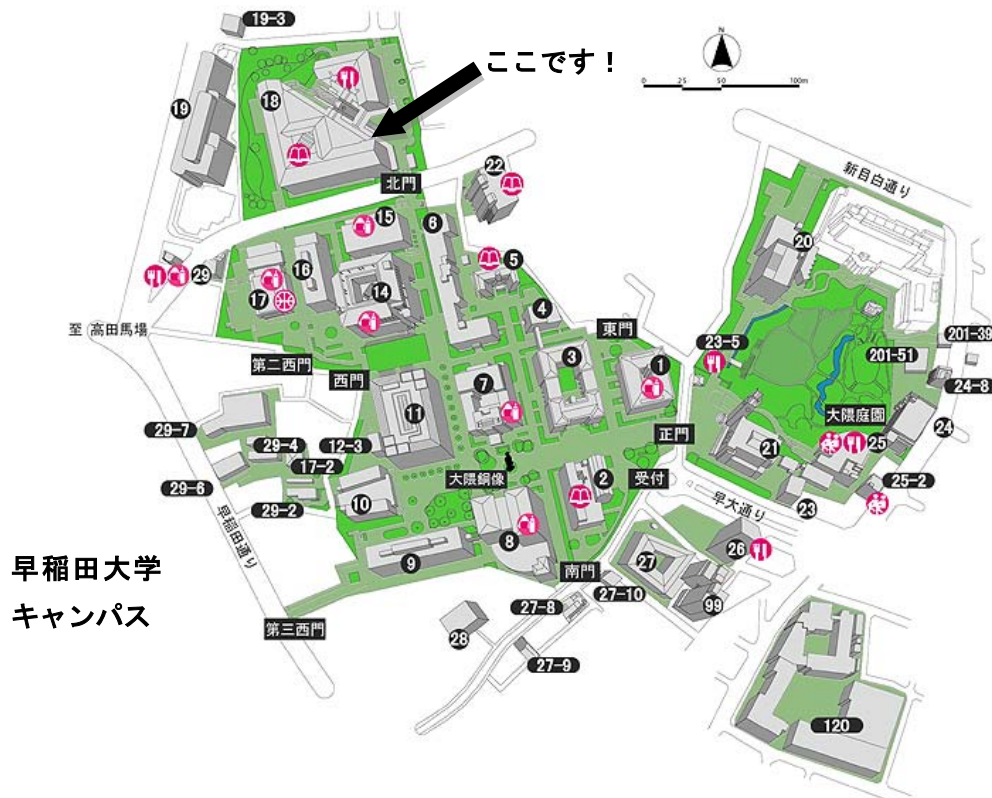

フォーラム会場案内図 ⑱井深大記念ホール（総合学術情報センター内）

懇親会会場案内図

◆早稲田大学へのアクセス

JR 山手線・西武新宿線 高田馬場駅徒歩 20 分

地下鉄東西線 早稲田駅徒歩 5 分 地下鉄副都心線 西早稲田駅徒歩 17 分

都電荒川線 早稲田駅徒歩 5 分

都バス 高田馬場駅—早大正門 新宿駅西口—早稲田 渋谷駅—早大正門